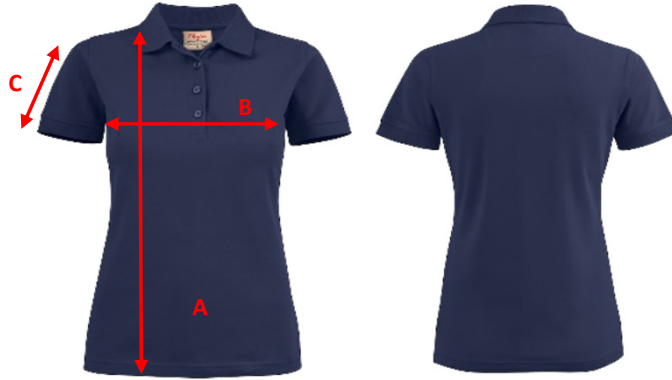

*Printer*  
ACTIVE WEAR

**SIZE CHART**

**Brand: PRINTER ACTIVE WEAR**  
**Style: 2265021 SURF STRETCH LADY**

	<b>XS</b>	<b>S</b>	<b>M</b>	<b>L</b>	<b>XL</b>	<b>XXL</b>
A) body length	62	64	66	68	70	72
B) 1/2 chest	44	46	48	51	54	57
C) Sleeve length	16	17	18	19	20	20,5